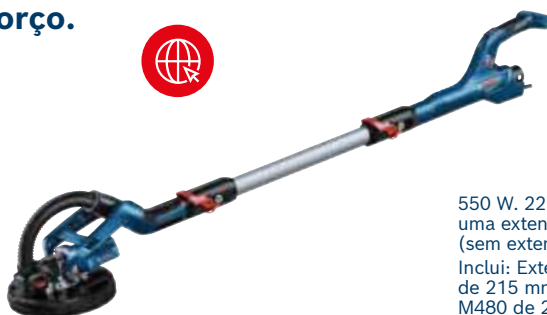

LIXADEIRA DE PAREDE E TETO GTR 55-225 PROFESSIONAL

Lixar eficiente com menor esforço.

Lixadeira de parede e teto GTR 55-225 Professional

Ref.: 06017D4000

324,00 €*

405,00€**

550 W. 225 mm. 340 - 910 rpm. Extensível. Comprimento com uma extensão 1,7 m. 2 modos sucção: teto e paredes. 4,1 Kg (sem extensões).

Inclui: Extensão do tubo de 600 mm. Prato de lixar suave de 215 mm. Acolchoamento intermédio de 215 mm. 1 lixa M480 de 225 mm. (grão 180). 3 clips para o cabo. Mala.

TRABALHAR SEM PÓ

DUPLA PERFEITA: Lixar sem pó quando combina-se uma lixadeira GTR 55-225 Professional com um aspirador BOSCH equipado com o Sistema AFC (limpeza automática do filtro).

AFC
AUTOMATIC
FILTER CLEANING

A limpeza automática do filtro principal (AFC) garante que se mantenha uma elevada potência de sucção.

Ótimo para aplicações profissionais em paredes e tetos de gesso cartonado ou outras superfícies similares.

Aspirador GAS 35 M AFC Professional

Ref.: 06019C3100

797,00 €*

996,00€**

AFC
AUTOMATIC
FILTER CLEANING

1.380 W. 35 L. Filtro de polyester (classe M). Para seco e húmido. Conexão sincronizada com ferramentas até 2.200 W. fornecido com tubos anti-estáticos. Limpeza de filtro automática. 254 mbar. Podes colocar uma L-BOXX com ferramentas no topo. 12,4 Kg. Inclui: 1 Mangueira anti-estática com adaptador para ferramenta. 3 Tubos cromados. 1 Set de acessórios para limpeza do chão. 1 Acessório de aspiração em cone. Filtro de polyester. 1 Adaptador da mangueira de aspiração ao tubo. Caixa de cartão.