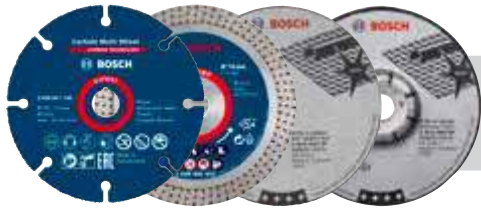

### SET DE DISCOS DE 76 mm COM MINI L-BOXX

**CONTEÚDO:**

- ▶ 5 discos abrasivos Expert for Inox.
- ▶ 2 discos desbaste Expert for inox.
- ▶ 1 disco Carbide Multiwheel.
- ▶ 1 disco diamante Hardceramic.

Set Discos de 76 mm  
 Ref.: 061599764G  
**62,00 €\***   
 70,03 €\*\*